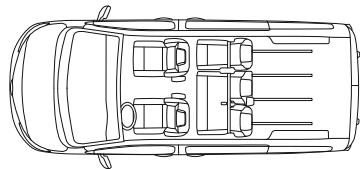

Sitzkapazität

Family Compact

5 Sitze