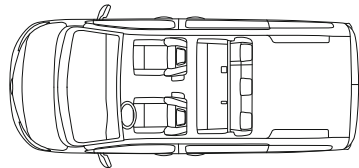

Sitzkapazität

Shuttle Compact

5 Sitze