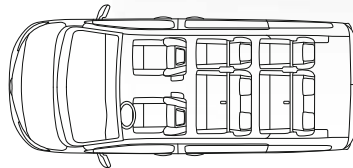

Shuttle Medium/Long

Bis 8 Sitze