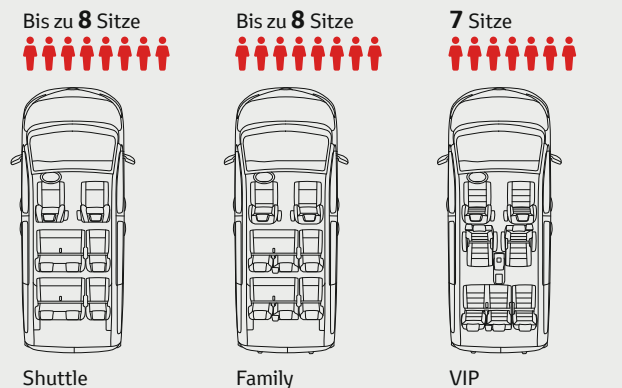

* Nicht erhältlich auf Shuttle.

** Erhältlich auf VIP.

Fuss- und Gepäckraum können bei Family und VIP dank der längs verschieb- und ausbaubaren Sitze besonders flexibel eingestellt werden.

Ihre Passagiere entspannen sich in komfortabler Umgebung, unterhalten sich oder arbeiten am längs verschiebbaren hinteren Lounge-Tisch**.

Brauchen Sie noch mehr Gepäckraum als normal, lassen sich die hochgeklappten Rücksitze (Standard bei Shuttle) kippen, damit Sie jeden Zentimeter des Laderaums nutzen können.

RAFFINIERT

Die Verbindung von durchdachter Funktionalität und innovativen Technologien vereinfacht das Leben und gestaltet jede Fahrt bequem und komfortabel.