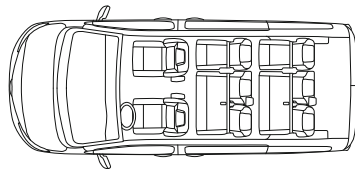

Family Medium/Long

8 Sitze